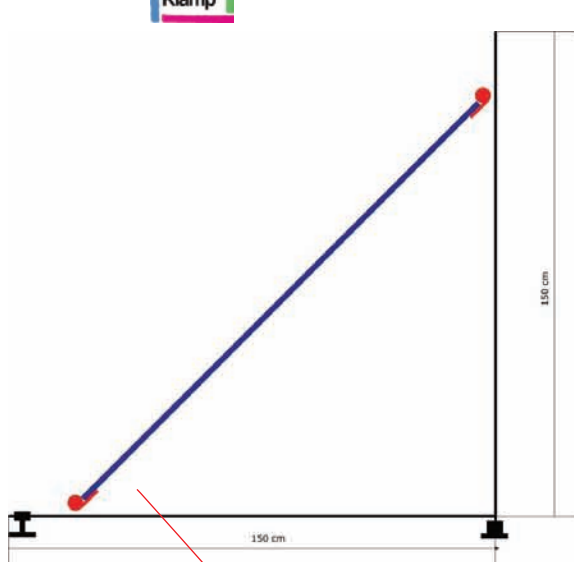

Mocowanie kolektorów słonecznych do płaskiego dachu (złączki Kee Klamp - żeliwne, ocynk ogniowy)

tel.: + 48 690 083 361, e-mail: euroclamppl@gmail.com, www.park3.weebly.com