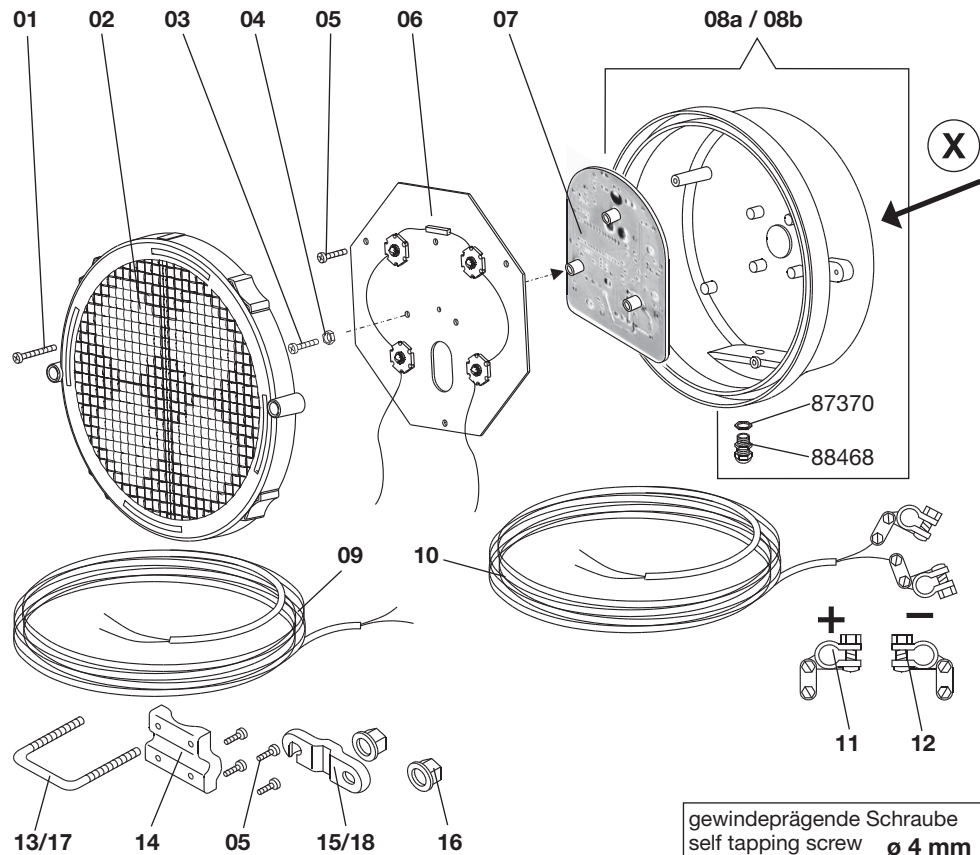

de BETRIEBSANWEISUNG

861211LED C - 07/11

en OPERATING INSTRUCTION

fr MODE D'EMPLOI

RS2000LED
12 V

209291LED Vorwarner
pre-warner
avertisseur

209301LED 2fach
twin
double

209311LED Zusatz
supplement
supplémentaire

horizont

klemmfix

gewindeprägende Schraube
self tapping screw $\varnothing 4 \text{ mm}$
vis autotaraudeuse

	209291LED Vorwarner pre-warner avertisseur	209301LED 2fach twin double	209311LED Zusatz supplement supplémentaire
01	81733	81733	81733
02	81456	81456	81456
03	88758	88758	88758
04	83064	83064	83064
05	94581	94581	94581
06	82066	82066	82066
07	82086	82086	-
08a *)	82090	-	82090
08b **)	-	82090/2	-
09	-	92730	92730
10	92539	92539	-
11	83783	83783	-
12	83782	83782	-
13 (sec. 52)	83083	83083	83083
14	83084	83084	83084
15 (sec. 52)	83182	83182	83182
16	91505	91505	91505

*)
mit 1 Kabeldurchführung
avec 1 passe-câble
with 1 cable feedthrough

**)
mit 2 Kabeldurchführungen
avec 2 passe-câbles
with 2 cable feedthroughs

Zubehör / Accessories / Accessoires

17 (sec. 82)	83124	83124	83124
18 (sec. 82)	83123	83123	83123

209301LED
2fach
twin
double

Schalterstellung
Switch position
Position de l'interrupteur

Technische Daten
Technical data
Données techniques

Betriebsspannung Operation voltage Tension du réseau	12 V
<u>2fach / twin / double :</u> durchschnittliche Stromaufnahme Power consumption average Consommation de courant moyenne	Tag day jour ~ 0,8 A
	Nacht night nuit ~ 0,25 A
max. Stromaufnahme Power consumption max. Consommation de courant max.	~ 1,6 A
Blinkfrequenz Intermittent light frequency Fréquence clignotement	~ 60 / min
Nachtab senkung Night-dimming Réglage crépusculaire	automatisch auf automatic ~ 25% automatique