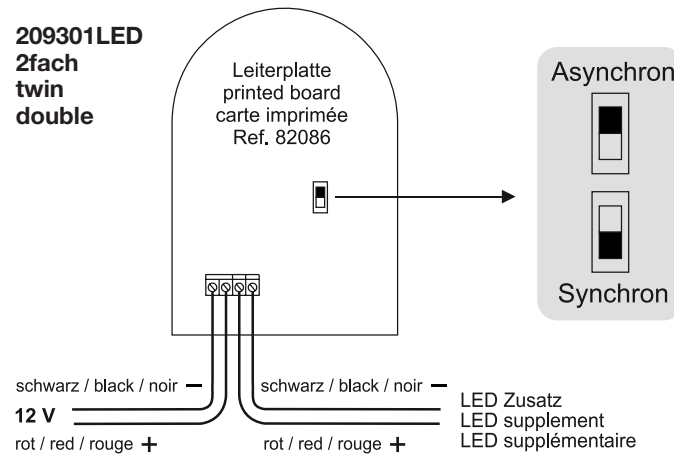

de BETRIEBSANWEISUNG

861211LED C - 07/11

en OPERATING INSTRUCTION

fr MODE D'EMPLOI

RS2000LED
12 V

209291LED Vorwarner
pre-warner
avertisseur

209301LED 2fach
twin
double

209311LED Zusatz
supplement
supplémentaire

horizont

klemmfix

gewindeprägende Schraube
self tapping screw $\varnothing 4 \text{ mm}$
vis autotaraudeuse

	209291LED Vorwarner pre-warner avertisseur	209301LED 2fach twin double	209311LED Zusatz supplement supplémentaire
01	81733	81733	81733
02	81456	81456	81456
03	88758	88758	88758
04	83064	83064	83064
05	94581	94581	94581
06	82066	82066	82066
07	82086	82086	-
08a *)	82090	-	82090
08b **)	-	82090/2	-
09	-	92730	92730
10	92539	92539	-
11	83783	83783	-
12	83782	83782	-
13 (sec. 52)	83083	83083	83083
14	83084	83084	83084
15 (sec. 52)	83182	83182	83182
16	91505	91505	91505

*)
mit 1 Kabeldurchführung
avec 1 passe-câble
with 1 cable feedthrough

**)
mit 2 Kabeldurchführungen
avec 2 passe-câbles
with 2 cable feedthroughs

Zubehör / Accessories / Accessoires

17 (sec. 82)	83124	83124	83124
18 (sec. 82)	83123	83123	83123

209301LED
2fach
twin
double

Schalterstellung
Switch position
Position de l'interrupteur

Technische Daten
Technical data
Données techniques

Betriebsspannung Operation voltage Tension du réseau	12 V
<u>2fach / twin / double :</u> durchschnittliche Stromaufnahme Power consumption average Consommation de courant moyenne	Tag day jour ~ 0,8 A
	Nacht night nuit ~ 0,25 A
max. Stromaufnahme Power consumption max. Consommation de courant max.	~ 1,6 A
Blinkfrequenz Intermittent light frequency Fréquence clignotement	~ 60 / min
Nachtab senkung Night-dimming Réglage crépusculaire	automatisch auf automatic ~ 25% automatique