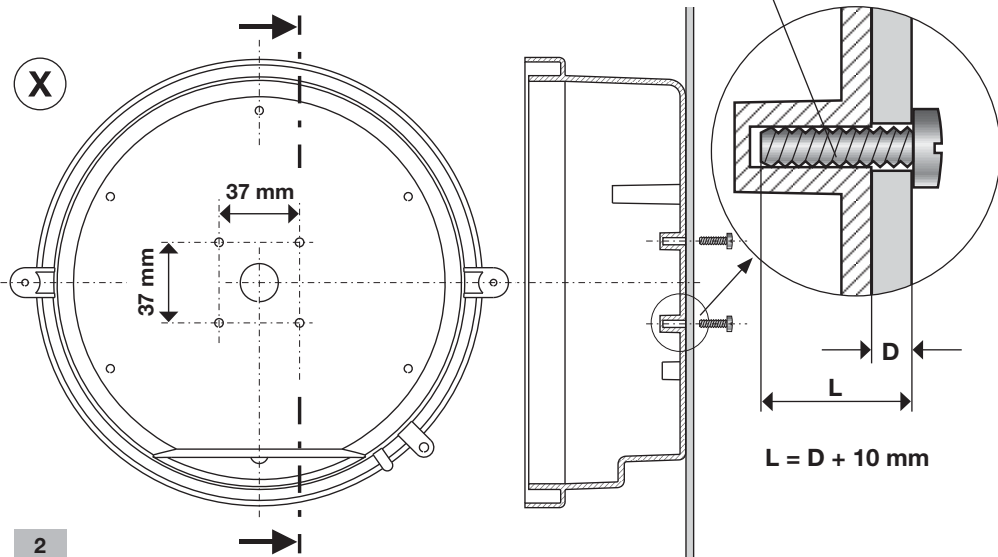

horizont

klemmfix

gewindeprägende Schraube
self tapping screw $\varnothing 4 \text{ mm}$
vis autotaraudeuse

	209291LED Vorwarner pre-warner avertisseur	209301LED 2fach twin double	209311LED Zusatz supplement supplémentaire
01	81733	81733	81733
02	81456	81456	81456
03	88758	88758	88758
04	83064	83064	83064
05	94581	94581	94581
06	82066	82066	82066
07	82086	82086	-
08a *)	82090	-	82090
08b **)	-	82090/2	-
09	-	92730	92730
10	92539	92539	-
11	83783	83783	-
12	83782	83782	-
13 (sec. 52)	83083	83083	83083
14	83084	83084	83084
15 (sec. 52)	83182	83182	83182
16	91505	91505	91505

209301LED
2fach
twin
double

Schalterstellung
Switch position
Position de l'interrupteur

Technische Daten
Technical data
Données techniques

Betriebsspannung Operation voltage Tension du réseau	12 V
<u>2fach / twin / double :</u> durchschnittliche Stromaufnahme Power consumption average Consommation de courant moyenne	Tag day jour ~ 0,8 A
	Nacht night nuit ~ 0,25 A
max. Stromaufnahme Power consumption max. Consommation de courant max.	~ 1,6 A
Blinkfrequenz Intermittent light frequency Fréquence clignotement	~ 60 / min
Nachtab senkung Night-dimming Réglage crépusculaire	automatisch auf automatic ~ 25% automatique